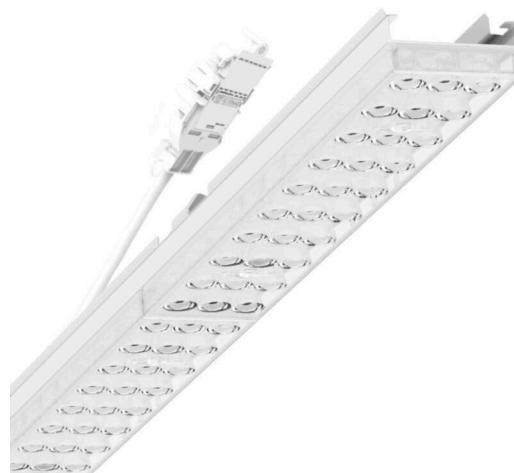

прибородержатель переменный - Individual.Lens.Optic - прямой узконаправленный свет - без видимых стыков

Ламподержатель из оцинкованного стального профиля, поверхность покрыта лаком на полиэфирной смоле. Крепление без инструментов с нажимными затворами, встроенными в конструкцию, обеспечивают защиту от кражи и взлома. В несущей трековой шине позиционируется по-разному. Цвет корпуса белый стандартный для электротехники RAL 9016; Прямой узконаправленный свет, распределяемый посредством линзы «Individual.Lens.Optic» из пластика ПММА. Оптика отдельных линз делает сборку и установку предельно удобными, плоскость легко чистится. Тройные ряды из отдельных линз, идеально согласованные с лампо-/прибородержателями, обеспечивают цельный вид без стыков и неравномерностей. Подключение к электросети через присоединительный провод длиной 1 м для свободного позиционирования прибородержателя в световой полосе и 3-полюсную втычную деталь для быстрой сборки со свободным выбором фаз. Сменные блоки, позволяющие легко модернизировать освещение, существенно продлевают срок службы всей осветительной установки.

## Оптика

Оснастка	LED, цветопередача/оттенок света CRI ≥ 80 / 6500K
Допуск для координаты цветности (MacAdam)	3SDCM
Фотобиологическая безопасность (светильник)	RG1
Номинальный световой поток	7046lm
Срок службы LED	50000h L80/B10 (Tq 45°C)
светоотдача светильников	183lm/W
Угол излучения	40° (C0) / 85° (C90)
UGR поп./вдоль	17.9 / 19.9

## DEEP-LINK

<https://www.regiolux.de/ru/article/19425024330>

Ссылка	LED 7000lm 865
ηLB	100 %
Φ ↓↑	99 % / 1 %
UGR поп./вдоль	17.9 / 19.9

**Механика**

цвет корпуса	белый стандартный для электротехники RAL 9016
--------------	---