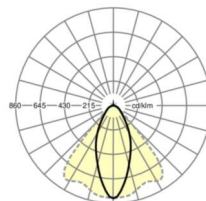

параметры

номер заказа	19425024330
код EAN	4020863416271
номер таможенного тарифа	94051190
Знак прохождения контроля	IP 20, класс защиты I, ENEC10 VDE, F, HACCP DIN10500/Food/IFS-пригодность для применения/BRC, Indoor, CE
Степень ударопрочности IK	IK03 (-20°C bis 45°C)
Температура окружения	ta -20°C в 45°C
Гарантийный срок	5 лет
Государственные программы поддержки	BEG - государственные субсидии для энергосберегающих зданий (действительна только для Германии)

электротехника

Балласт	Электронный драйвер (1 штука)
Мощность системы	39W
сетевое напряжение	230V/50Hz
автоматический предохранитель (пусковой ток)	17 штук/B10, 28 штук/B16, 29 штук/C10, 48 штук/C16
класс энергосбережения/Источник света	C

Оптика

Оснастка	LED, цветопередача/оттенок света CRI ≥ 80 / 6500K
Допуск для координаты цветности (MacAdam)	3SDCM
Фотобиологическая безопасность (светильник)	RG1
Номинальный световой поток	7046lm
Срок службы LED	50000h L80/B10 (Tq 45°C)
светоотдача светильников	183lm/W
Угол излучения	40° (C0) / 85° (C90)
UGR поп./вдоль	17.9 / 19.9

DEEP-LINK

<https://www.regiolux.de/ru/article/19425024330>

Ссылка	LED 7000lm 865
ηLB	100 %
Φ ↓↑	99 % / 1 %
UGR поп./вдоль	17.9 / 19.9